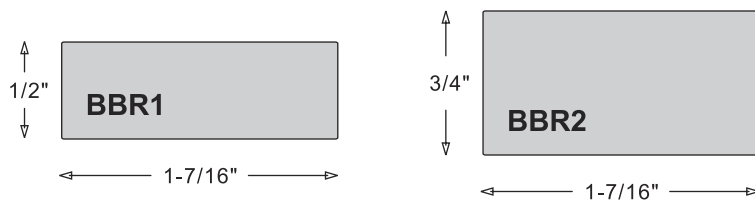

ITEM #	HEIGHT x WIDTH	BOX QTY	BOX WT	LENGTH	1-4 BOXES	5+ BOXES
STR1	7/16 x 1 1/4	700'	75 LB.	\$1.73 / ft.	91¢ / ft.	65¢ / ft.
STR2	5/8 x 1 5/8	640'	125 LB.	\$2.13 / ft.	\$1.12 / ft.	79¢ / ft.
STR3	1 x 2 1/4	320'	145 LB.	\$3.98 / ft.	\$2.09 / ft.	\$1.39 / ft.
STR4	5/8 x 2	560'	130 LB.	\$2.53 / ft.	\$1.33 / ft.	89¢ / ft.
SB3	3/4 x 1 1/2	600'	135 LB.	\$2.53 / ft.	\$1.33 / ft.	89¢ / ft.
STR9	1 x 1 1/8	600'	120 LB.	\$2.36 / ft.	\$1.24 / ft.	83¢ / ft.
STR11	1 1/8 x 3	240'	135 LB.	\$5.33 / ft.	\$2.79 / ft.	\$1.87 / ft.

## BRACER BARS

ITEM #	HEIGHT x WIDTH	BOX QTY	BOX WT	LENGTH	1-4 BOXES	5+ BOXES
BBR1	1/2 x 1 7/16	500'	75 LB.	\$1.62 / ft.	85¢ / ft.	57¢ / ft.
BBR2	3/4 x 1 7/16	300'	75 LB.	\$2.19 / ft.	\$1.15 / ft.	77¢ / ft.