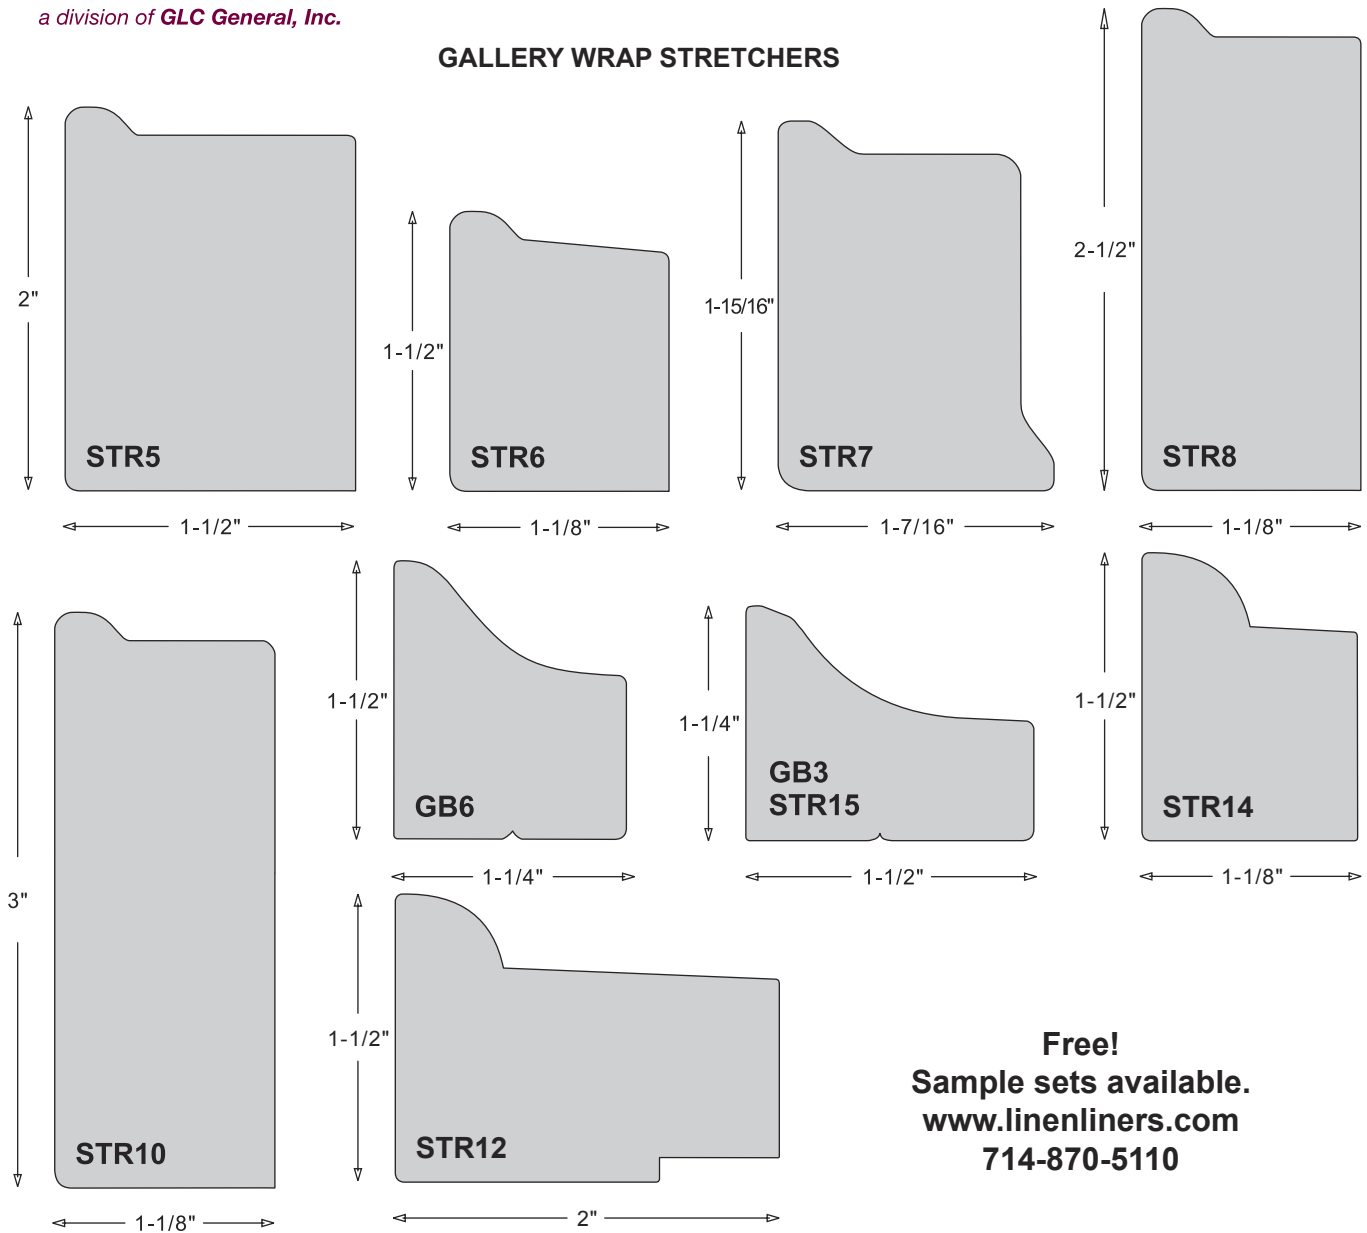

ITEM #	HEIGHT x WIDTH	BOX QTY	BOX WT	LENGTH	1-4 BOXES	5+ BOXES
STR1	7/16 x 1 1/4	700'	75 LB.	\$1.73 / ft.	91¢ / ft.	65¢ / ft.
STR2	5/8 x 1 5/8	640'	125 LB.	\$2.13 / ft.	\$1.12 / ft.	79¢ / ft.
STR3	1 x 2 1/4	320'	145 LB.	\$3.98 / ft.	\$2.09 / ft.	\$1.39 / ft.
STR4	5/8 x 2	560'	130 LB.	\$2.53 / ft.	\$1.33 / ft.	89¢ / ft.
SB3	3/4 x 1 1/2	600'	135 LB.	\$2.53 / ft.	\$1.33 / ft.	89¢ / ft.
STR9	1 x 1 1/8	600'	120 LB.	\$2.36 / ft.	\$1.24 / ft.	83¢ / ft.
STR11	1 1/8 x 3	240'	135 LB.	\$5.33 / ft.	\$2.79 / ft.	\$1.87 / ft.

## BRACER BARS

ITEM #	HEIGHT x WIDTH	BOX QTY	BOX WT	LENGTH	1-4 BOXES	5+ BOXES
BBR1	1/2 x 1 7/16	500'	75 LB.	\$1.62 / ft.	85¢ / ft.	57¢ / ft.
BBR2	3/4 x 1 7/16	300'	75 LB.	\$2.19 / ft.	\$1.15 / ft.	77¢ / ft.

## GALLERY WRAP STRETCHERS

**Free!**  
**Sample sets available.**  
[www.linenliners.com](http://www.linenliners.com)  
**714-870-5110**

ITEM #	HEIGHT x WIDTH	BOX QTY	BOX WT	LENGTH	1-4 BOXES	5+ BOXES
STR5	2 x 1 1/2	200'	125 LB.	\$4.32 / ft.	\$2.27 / ft.	\$1.51 / ft.
STR6	1 1/2 x 1 1/8	420'	135 LB.	\$2.70 / ft.	\$1.42 / ft.	97¢ / ft.
STR7	2 x 1 1/2	240'	135 LB.	\$4.32 / ft.	\$2.27 / ft.	\$1.51 / ft.
STR8	2 1/2 x 1 1/8	240'	125 LB.	\$4.32 / ft.	\$2.27 / ft.	\$1.51 / ft.
STR10	3 x 1 1/8	210'	125 LB.	\$5.33 / ft.	\$2.79 / ft.	\$1.87 / ft.
STR12	1 1/2 x 2	240'	135 LB.	\$4.32 / ft.	\$2.27 / ft.	\$1.51 / ft.
STR14	1 1/2 x 1 1/8	420'	135 LB.	\$2.70 / ft.	\$1.42 / ft.	97¢ / ft.
STR15	1 1/4 x 1 1/2	420'	135 LB.	\$2.74 / ft.	\$1.44 / ft.	97¢ / ft.
GB6	1 1/2 x 1 1/4	420'	135 LB.	\$2.74 / ft.	\$1.42 / ft.	99¢ / ft.